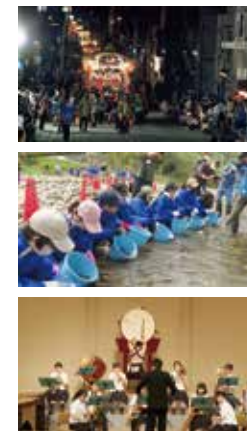

ご視聴可能な

チャンネルが増えます!

月額税込1,320円
(初期費用が別途かかります)

地上デジタル6ch

ATV 青森テレビ

【TBS系列】

地上デジタル12ch

おおだてチャンネル

【自主制作放送】